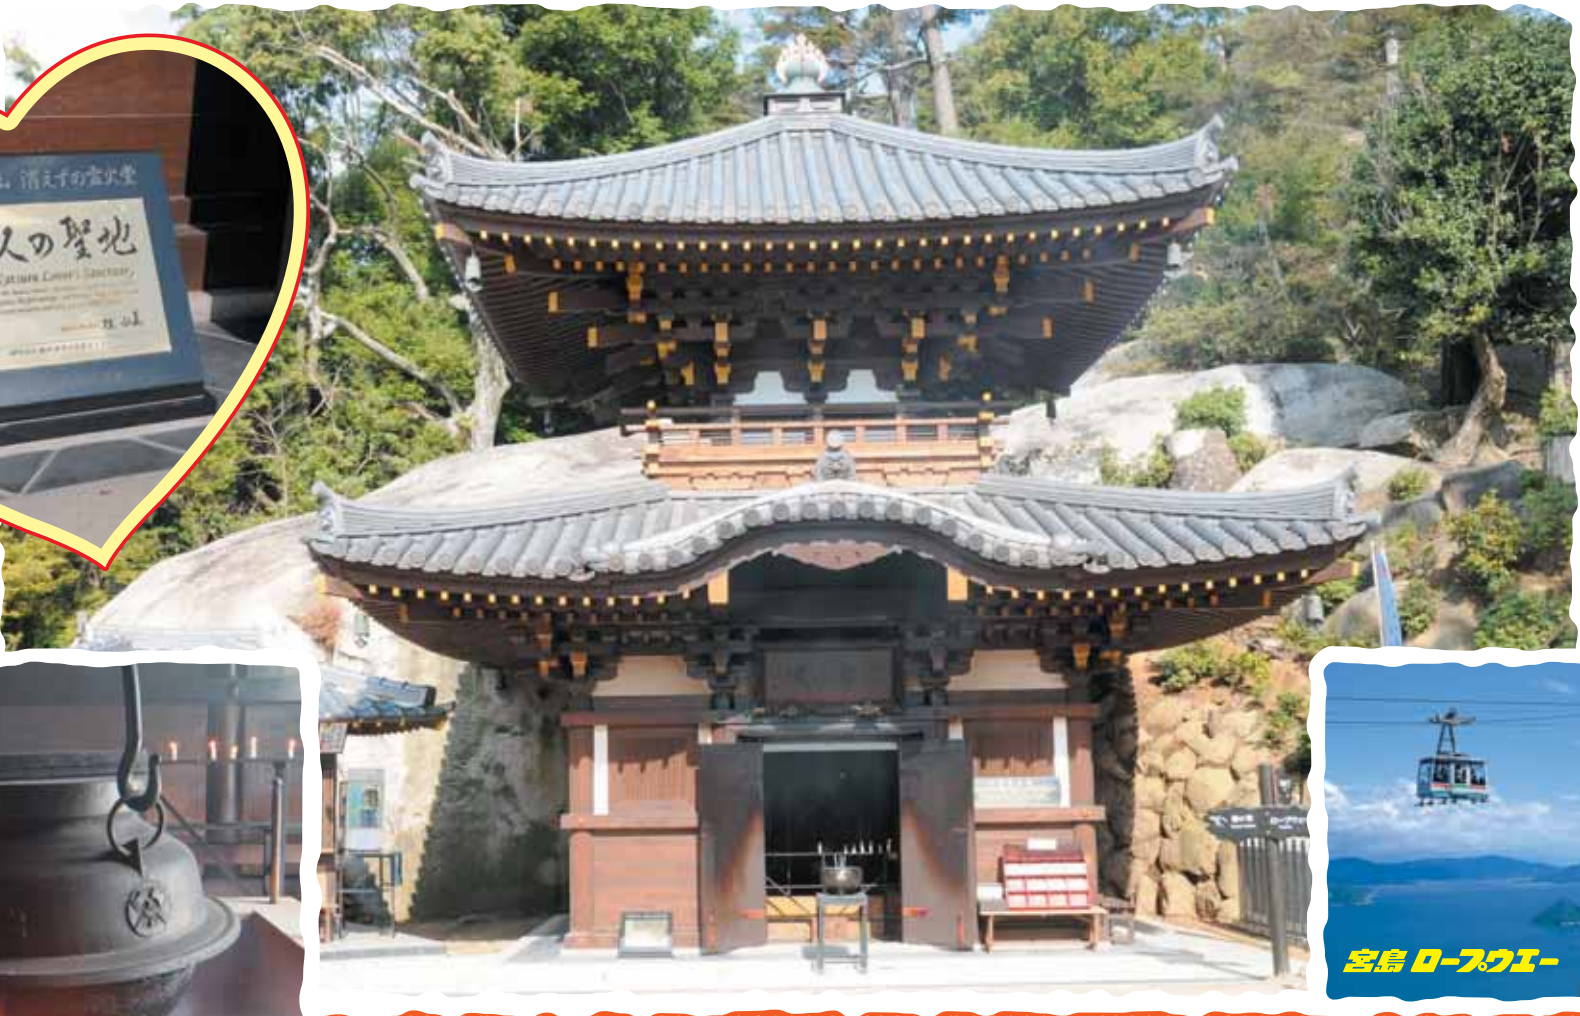

Lover's  
Sanctuary

恋人の聖地

みせん

# “宮島・弥山 消えずの霊火堂”が、カップルの 絆を深める「恋人の聖地」に認定されました!!

消えずの火

1200年以上燃え続ける奇跡の火を前に  
永遠の愛を誓いましょう♡

NPO法人 地域活性化支援センターにより2009年10月1日に認定されました。

宮島 ロープウェイも  
恋人の聖地をサポートする  
「恋人の聖地/サテライト」に  
なりました。