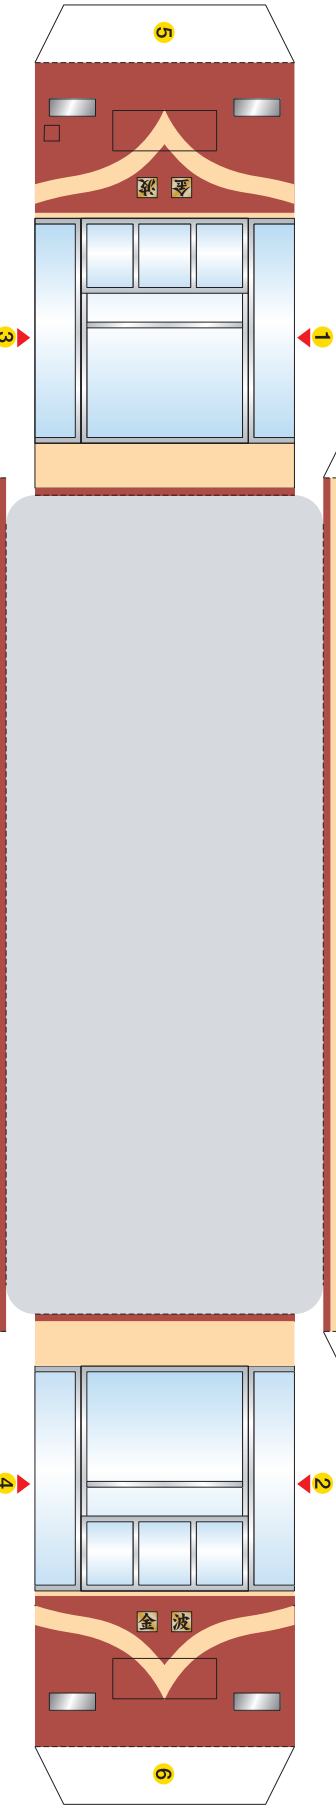

金 波

かや谷駅から獅子岩駅までの
0.6km（走行時間約4分）を銀波
と2台交互で往復しながら走行
しています。

■ 完成見本

—— 切り取り線
- - - 折り線
①～⑩ のりしろ